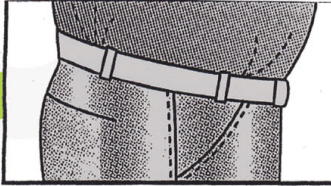

Normale Grössen
normal sizes

Herren/ men: 44-64, 94-110
Damen/ women: 34-50, 18-25, 72-92

Untersetzte Grössen (Kurze Grössen)
normal (short sizes)

Herren/ men: 23-34

Bauchgrössen
corpulent sizes

Herren/ men: 53-69

Lange Hose long pants

- 1 = Schrittlänge, innen
- 2 = Gesäss (Umfang)
- 3 = Bundweite / Taille (Umfang)

- 1 = length leg, inseam
- 2 = seat (circ.)
- 3 = waist/ hip (circ.)

Bundhose knee breeches

SUNWAY®
OUTDOOR-PANTS