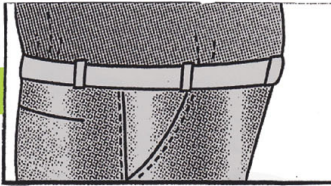

Normale Grössen
normal sizes

Herren/ men: 44-64, 94-110
Damen/ women: 34-50, 18-25, 72-92

Untersetzte Grössen (Kurze Grössen)
normal (short sizes)

Herren/ men: 23-34

Bauchgrössen
corpulent sizes

Herren/ men: 53-69

Lange Hose long pants

- 1 = Schrittlänge, innen
- 2 = Gesäss (Umfang)
- 3 = Bundweite / Taille (Umfang)

- 1 = length leg, inseam
- 2 = seat (circ.)
- 3 = waist/ hip (circ.)

Bundhose knee breeches

SUNWAY®
OUTDOOR-PANTS