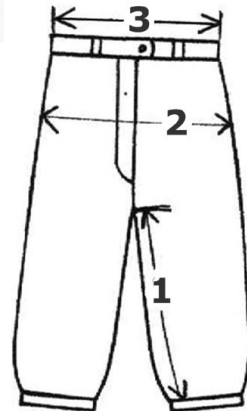

Normale Grössen
normal sizes

Herren/ men: 44-64, 94-110
Damen/ women: 34-50, 18-25, 72-92

Untersetzte Grössen (Kurze Grössen)
normal (short sizes)

Herren/ men: 23-34

Bauchgrössen
corpulent sizes

Herren/ men: 53-69

Lange Hose long pants

- 1 = Schrittlänge, innen
- 2 = Gesäss (Umfang)
- 3 = Bundweite / Taille (Umfang)

- 1 = length leg, inseam
- 2 = seat (circ.)
- 3 = waist/ hip (circ.)

Bundhose knee breeches

SUNWAY®
OUTDOOR-PANTS