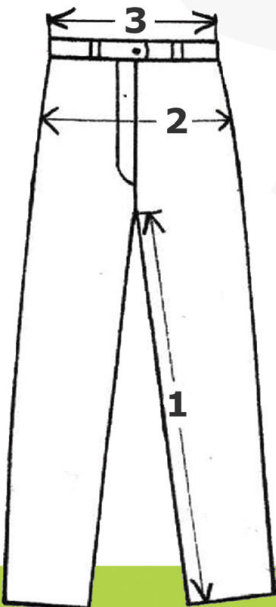

Normale Grössen
normal sizes

Herren/ men: 44-64, 94-110
Damen/ women: 34-50, 18-25, 72-92

Untersetzte Grössen (Kurze Grössen)
normal (short sizes)

Herren/ men: 23-34

Bauchgrössen
corpulent sizes

Herren/ men: 53-69

Lange Hose long pants

- 1 = Schrittlänge, innen
- 2 = Gesäss (Umfang)
- 3 = Bundweite / Taille (Umfang)

- 1 = length leg, inseam
- 2 = seat (circ.)
- 3 = waist/ hip (circ.)

Bundhose knee breeches

SUNWAY®
OUTDOOR-PANTS